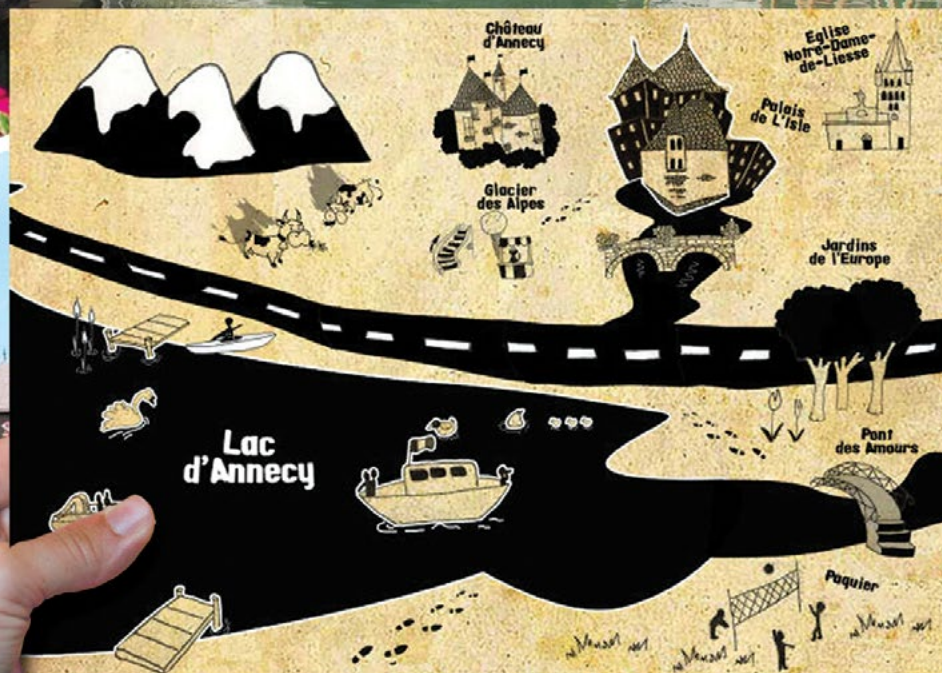

TEAM BUILDING

CHALLENGE URBAIN

Une aventure savoyarde en plein coeur d'Annecy. Les équipes se lancent sur les traces d'un voleur de reblochons en passant par les lieux les plus symboliques d'Annecy. Enigmes, devinettes et rallye photos seront au rendez vous.

Une belle découverte d'Annecy tout en s'amusant !

À partir de 39€ HT / pers

Environ 2h d'activité

Encadrement / Matériel
Récompenses et pot de l'amitié

Facile

De 8 à 200 personnes