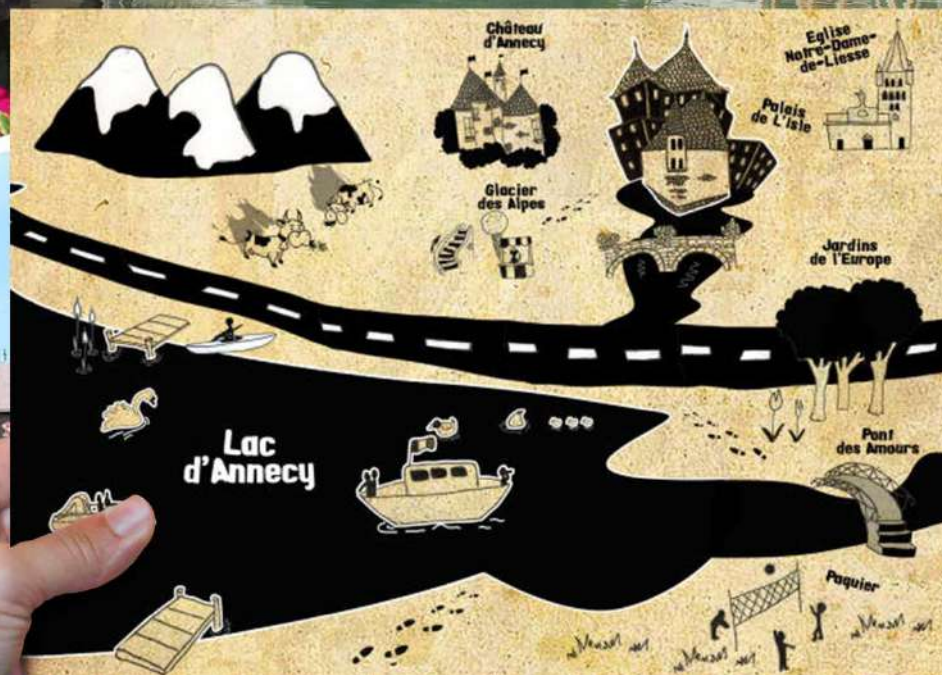

TEAM
BUILDING

CHALLENGE URBAIN

Une aventure urbaine sur-mesure !

Dans la peau d'un détective, vous devrez vous orienter par équipe grâce à votre smartphone pour localiser les différentes étapes le long de votre parcours. Épreuves, énigmes et rallye photos vous attendent afin de retrouver la trace d'un voleur de reblochons !

Une activité inédite excellente pour la réflexion !

- À partir de 39€ HT / pers
- Environ 2h d'activité
- Animation / Récompenses / pot de l'amitié
- Facile à modéré
- De 10 à 200 personnes